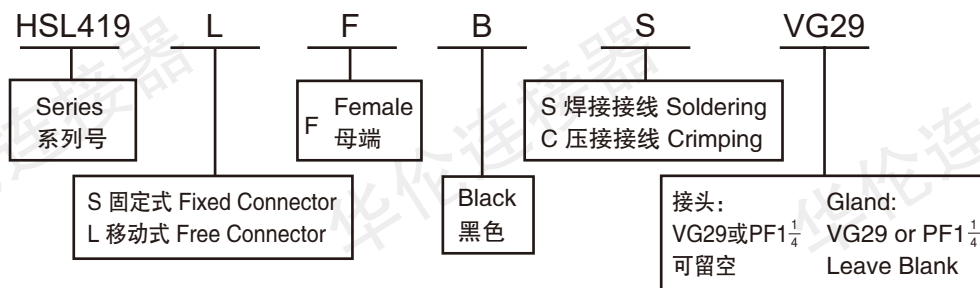

HSL419 圆形连接器

华伦网站

19 Pin Connectors HSL419圆形连接器

Product Features 产品特点

- ◆ 与Socapex等国际同类连接器互接置换
- ◆ 19PIN, 中圈内7PIN为“先通后断”接地极
- ◆ 啮合后防护等级达IP67
- ◆ 连接环七种颜色可选

Technical Data 技术参数

Rated Voltage: 700VDC, 500VAC

额定电压: 700V直流, 500V交流

Rated Current: 25A, max 41A

额定电流: 25A, 最大41A

Ambient Temperature: -55~125°C

环境温度: -55~125°C

Contact Plating: Gold

接触件镀层: 金

Female Connectors Part Number 母端订货代码

Free Female Connectors Part Number 移动式母端订货代码

Fixed Female Connectors Part Number 固定式母端订货代码

B 黑色 HSL419LFB

正面视图

B 黑色 HSL419SFB

正面视图

TUV SUD

ISO9001 ISO14001 ISO45001

上海华伦连接器
Shanghai Hualun Connector