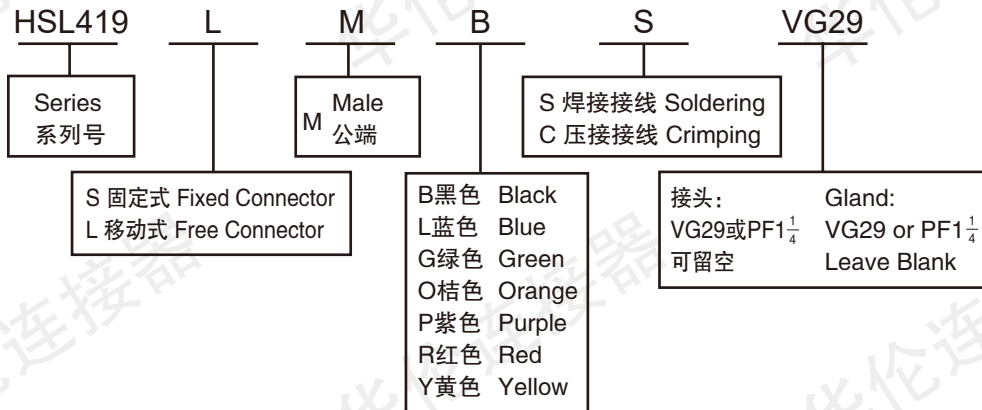

Fixed Female Connectors Part Number 固定式母端订货代码

B 黑色 HSL419LFB

正面视图

B 黑色 HSL419SFB

正面视图

TUV SUD

ISO9001 ISO14001 ISO45001

上海华伦连接器
Shanghai Hualun Connector

Male Connectors Part Number 公端订货代码

| Free Male Connectors Part Number 移动式公端订货代码-颜色 | | Fixed Male Connectors Part Number 固定式公端订货代码-颜色 | |
|--|----------------|---|----------------|
| | B 黑色 HSL419LMB | | B 黑色 HSL419SMB |
| | L 蓝色 HSL419LML | | L 蓝色 HSL419SML |
| | P 紫色 HSL419LMP | | P 紫色 HSL419SMP |
| | G 绿色 HSL419LMG | | G 绿色 HSL419SMG |
| | R 红色 HSL419LMR | | R 红色 HSL419SMR |
| | O 桔色 HSL419LMO | | O 桔色 HSL419SMO |
| | Y 黄色 HSL419LMY | | Y 黄色 HSL419SMY |