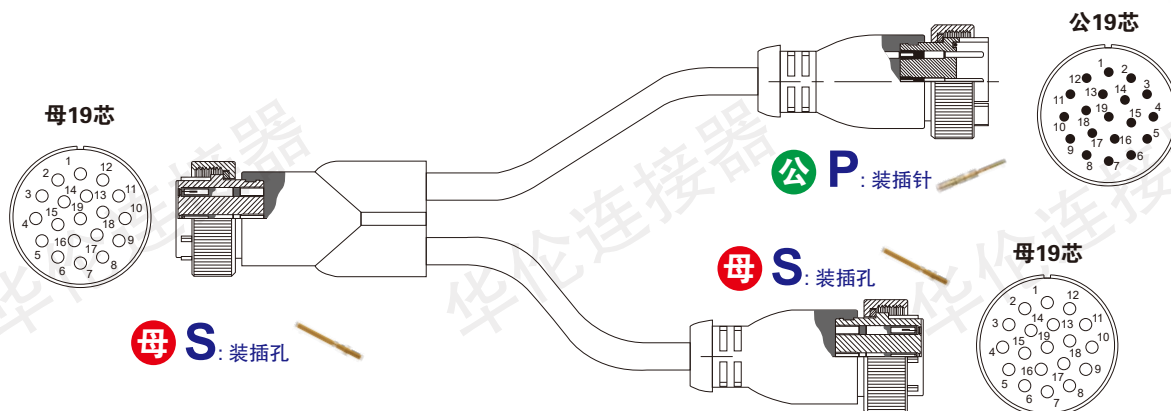

SY预制电缆连接器

SY预制电缆连接器

环境性能

过电压类别	II/III	频率	50/60Hz
相对湿度	40℃ ± 2%时 95%		
耐盐雾腐蚀试验	≥ 96h	IEC60512-11-7	
防护等级	IP65/IP67	IEC60529	
污染等级	2/3		

电气性能

工作温度	下限-55℃; 上限+125℃
绝缘电阻	常态 ≥ 5000MΩ; 湿热 ≥ 100MΩ
接触件直径(mm)	1.6
额定电流(A)	13A
额定电压(V _{AC})	250V
耐压(V _{AC})	2000V
接触电阻(mΩ)	< 2.25
屏蔽	按客户要求配置

材料性能

外壳	塑料
接触件	黄铜镀金

绝缘体芯位图

P 芯数	J10	J14	J16	J19	J19a
公 P: 装插针					
S 芯数	KJ10	K14	K16	K19	K19a
母 S: 装插孔					

— 订货代码 —

插头

SY

型号系列

19P

公或母绝缘体芯数

(公) P: 装插针  镀金
(母) S: 装插孔 

D

预制类别

D 单
S 双

插头预制款式

插座

SY

型号系列

19S

公或母绝缘体芯数

(公) P: 装插针  镀金
(母) S: 装插孔 

Z

插座

插座款式