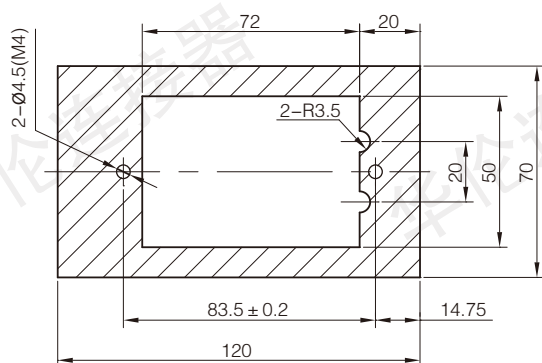

## Installation dimensions 开孔尺寸

上海华伦仪表电子有限公司  
SHANGHAI HUALUN INSTRUMENTS & ELECTRONICS CO., LTD.

销售部地址: 上海天目西路218号嘉里不夜城2座3409室

ADD: Rm3409, Tower2, Kerry Everbright City, West Tianmu Rd218, Shanghai

邮编(P.C.): 200070