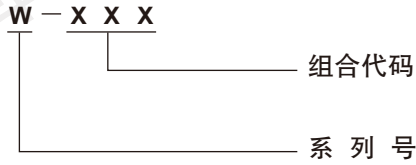

Model Flag Code 型号标志代号

Model Series 型号系列

W23	W24	W222	W232

可根据客户要求
定制USB接口